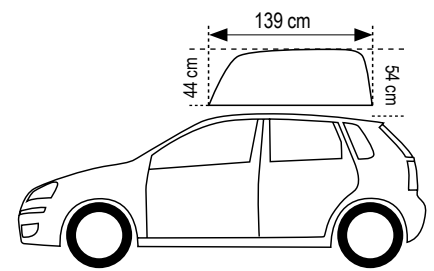

Technische Daten und Abmessungen:

Technische Angaben:

Material:	Aluminium, Kunststoff
Gewicht:	55 kg
Rollstuhlgewicht:	max: 20 kg
zul. Kfz-Dachlast:	min: 75 kg
Bedienung:	Kabelfernbedienung
Ladevorgang:	30 Sekunden