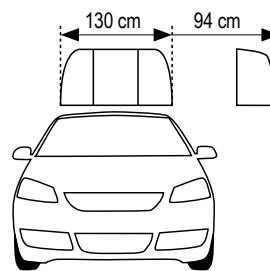

Technische Daten und Abmessungen:

Technische Angaben:

Material:	Aluminium, Kunststoff
Gewicht:	55 kg
Rollstuhlgewicht:	max: 20 kg
zul. Kfz-Dachlast:	min: 75 kg
Bedienung:	Kabelfernbedienung
Ladevorgang:	30 Sekunden